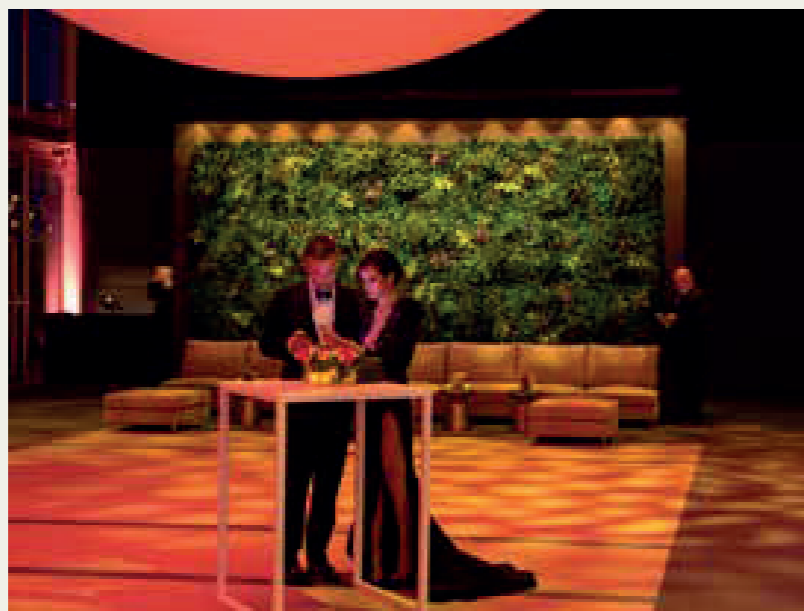

Вы хотите создать настроение, усилить интригу и удовольствие ваших гостей. Потрясающая зеленая стена делает все это и даже больше. Создайте пышную окружающую обстановку, которая не только станет праздником для чувств, но и перенесет вас в другой мир.

Мероприятия и выставки

СТРАНИЦА | 83

СТРАНИЦА | 83

ВЕЧЕРИНКА VANITY FAIR OSCAR PARTY — ЗАПАДНЫЙ ГОЛЛИВУД, США