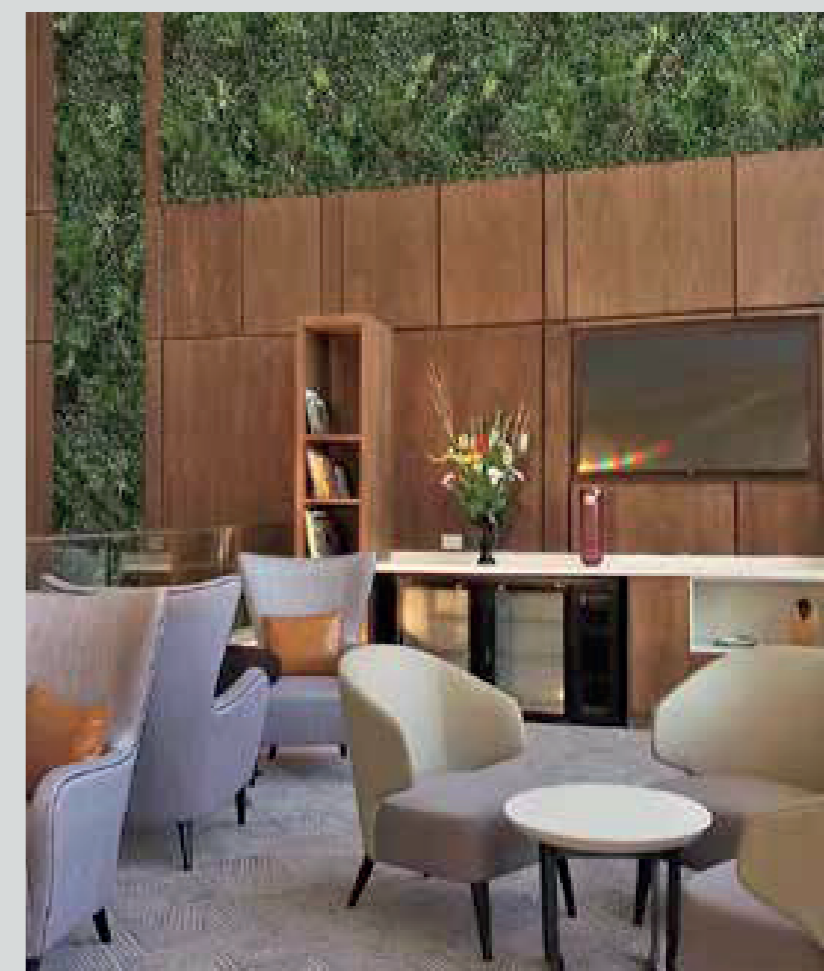

Сложная система ухода за живыми растениями нежелательна в оживленных торговых центрах, так как проходы должны быть ограждены лентой, а оборудование необходимо перемещать. Панели Vistafolia® добавляют природную энергию там, где искусственное освещение, кондиционирование воздуха и количество прохожих делают уход за живыми растениями непрактичным.