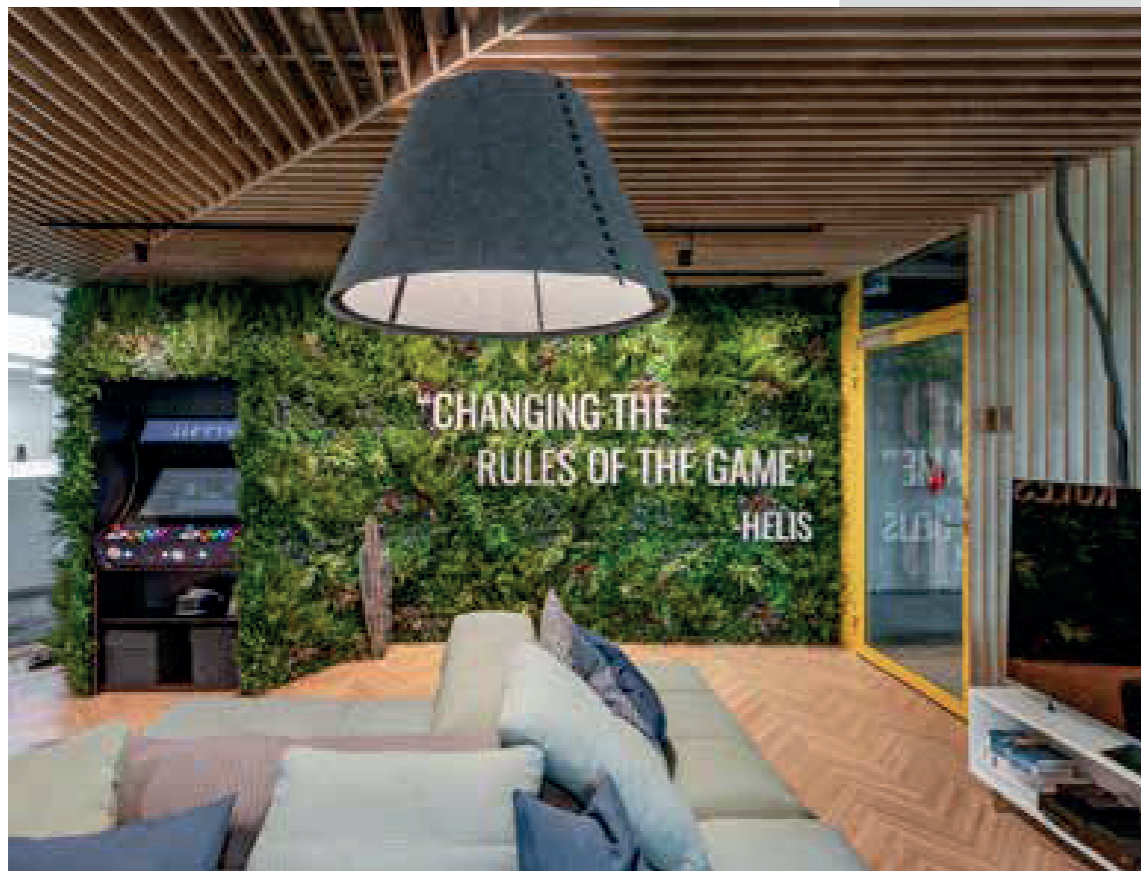

Эта динамичная литовская компания по разработке компьютерных программ, специализирующаяся на киберспорте, нуждалась в интерьере, который отражал бы их нестандартное мышление. Для компенсации отсутствия вида из окна она выбрала Vistafolia®, чтобы смягчить окружающую обстановку и добавить уют к игровым автоматам.

VISTAFOLIA LTD. ПОДАРИТЕ СТЕНАМ ЖИЗНЬ