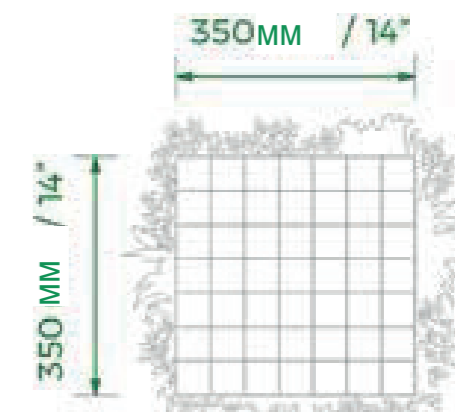

Заказ образцов

Для заказа свяжитесь с нами info@vistafolia.com