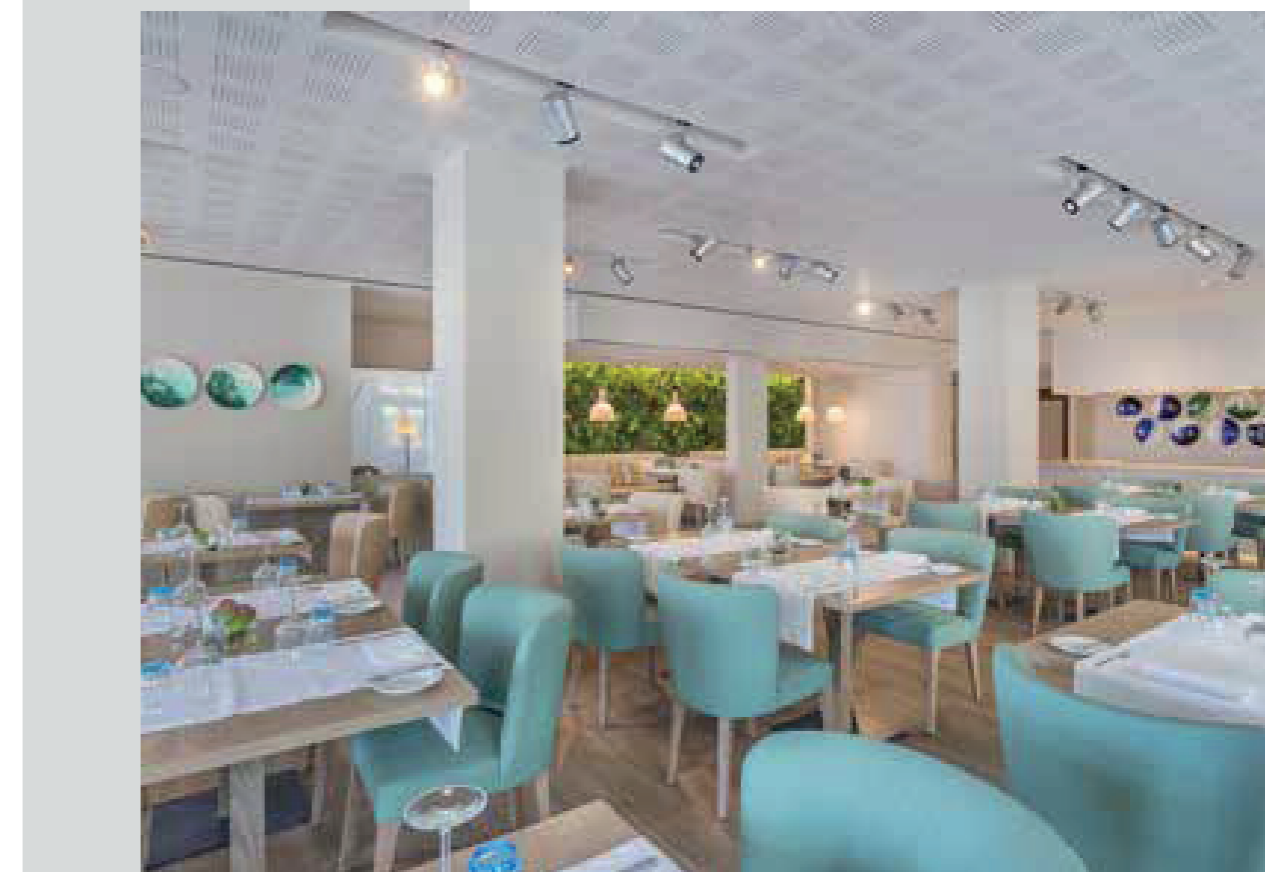

Фон из искусственной зелени удачно сочетается с любым стилем. Поскольку он дает надежное чувство связи с природой, он становится все более популярным дополнением для предприятий, которые хотят, чтобы их клиенты чувствовали себя спокойно и комфортно.