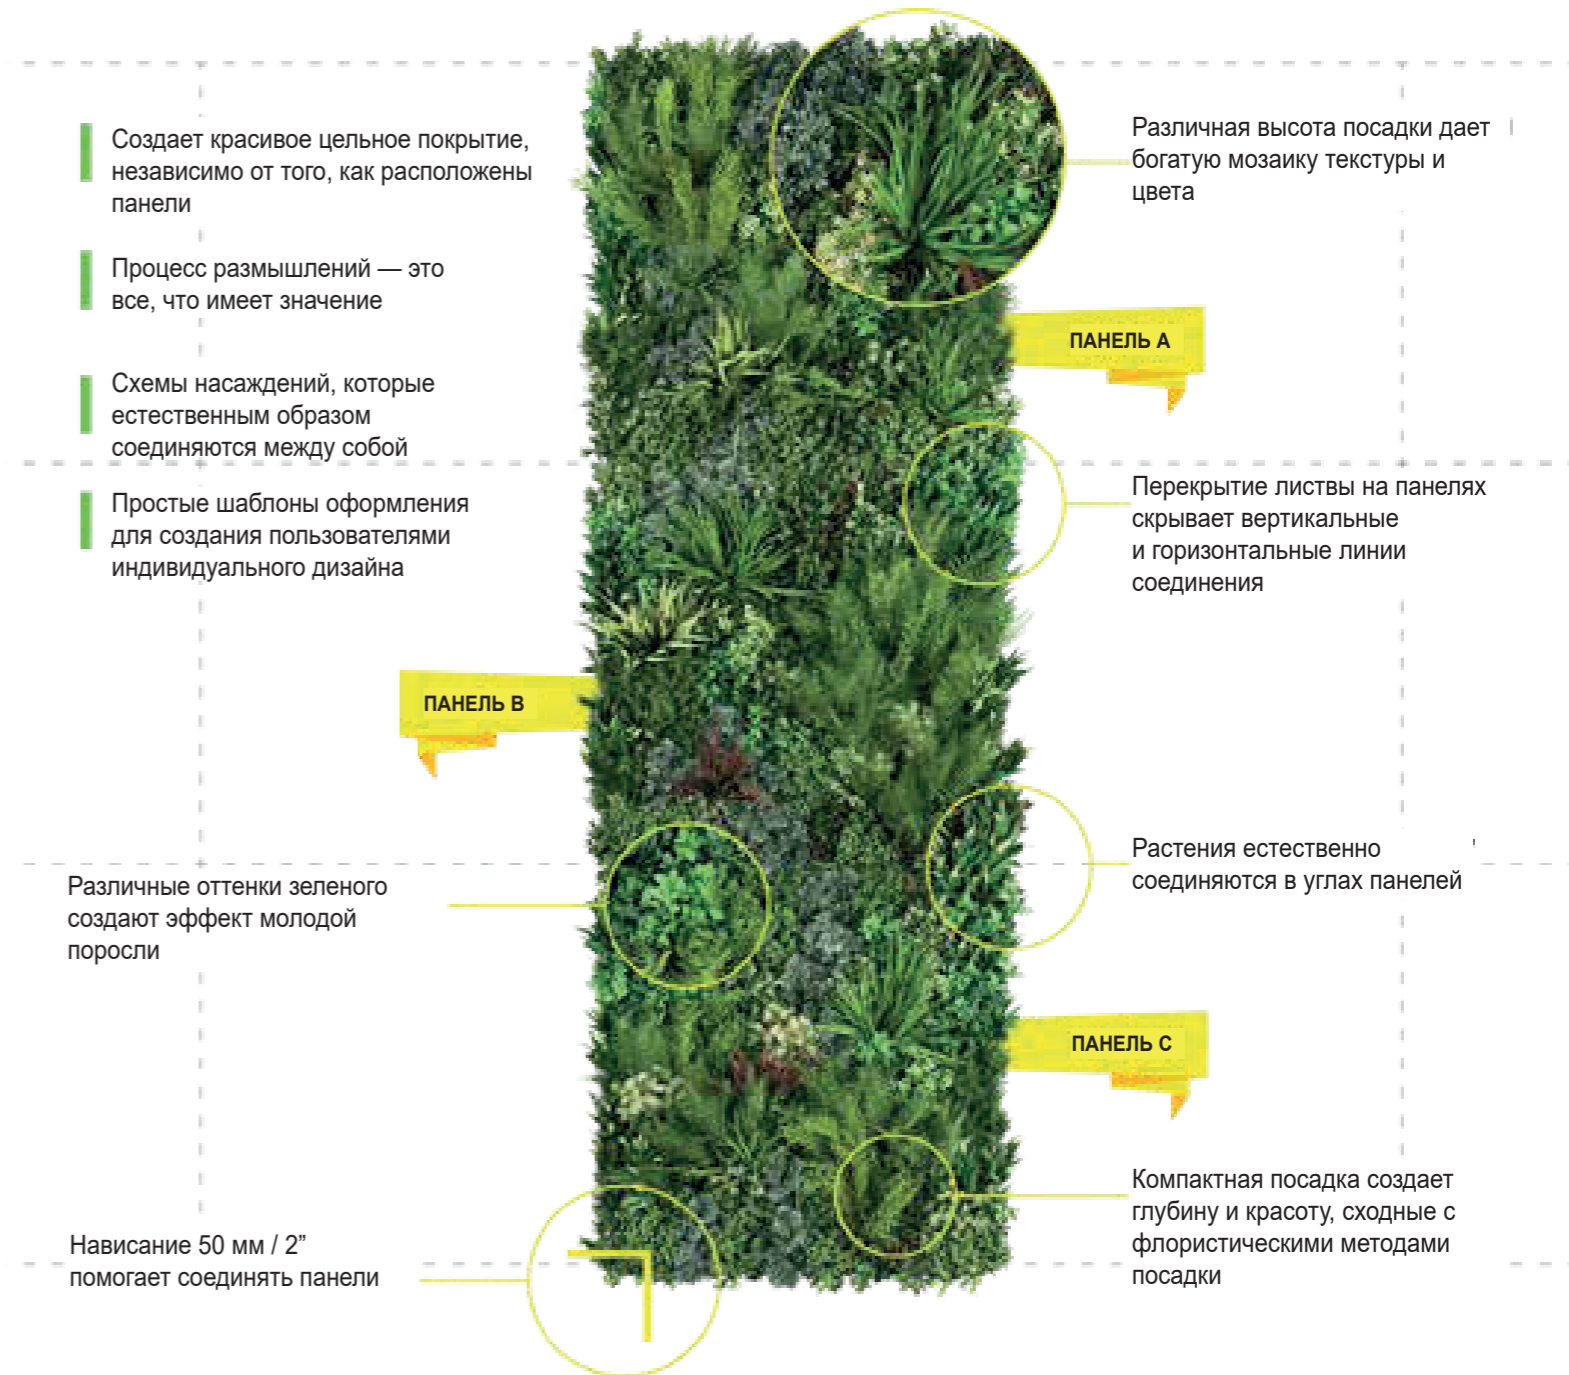

УЛЬТРАРЕАЛИСТИЧНАЯ ЛИСТВА

ПОЛНОСТЬЮ СЕРТИФИЦИРОВАНЫ ПО УФ И ПОЖАРНОЙ БЕЗОПАСНОСТИ

ОТМЕТКА КАЧЕСТВА

Каждое растение имеет отметку подлинности VG, чтобы помочь нашим клиентам избежать подделок плохого качества. Проще говоря, Vistafolia® устанавливает отраслевой стандарт.

Каждый базовый пакет содержит 3 панели

УНИКАЛЬНОЕ ТРЕХПАНЕЛЬНОЕ РЕШЕНИЕ

В решении Vistafolia® используется уникальная трехпанельная система для создания полностью естественного внешнего вида без повторов или видимых соединений.