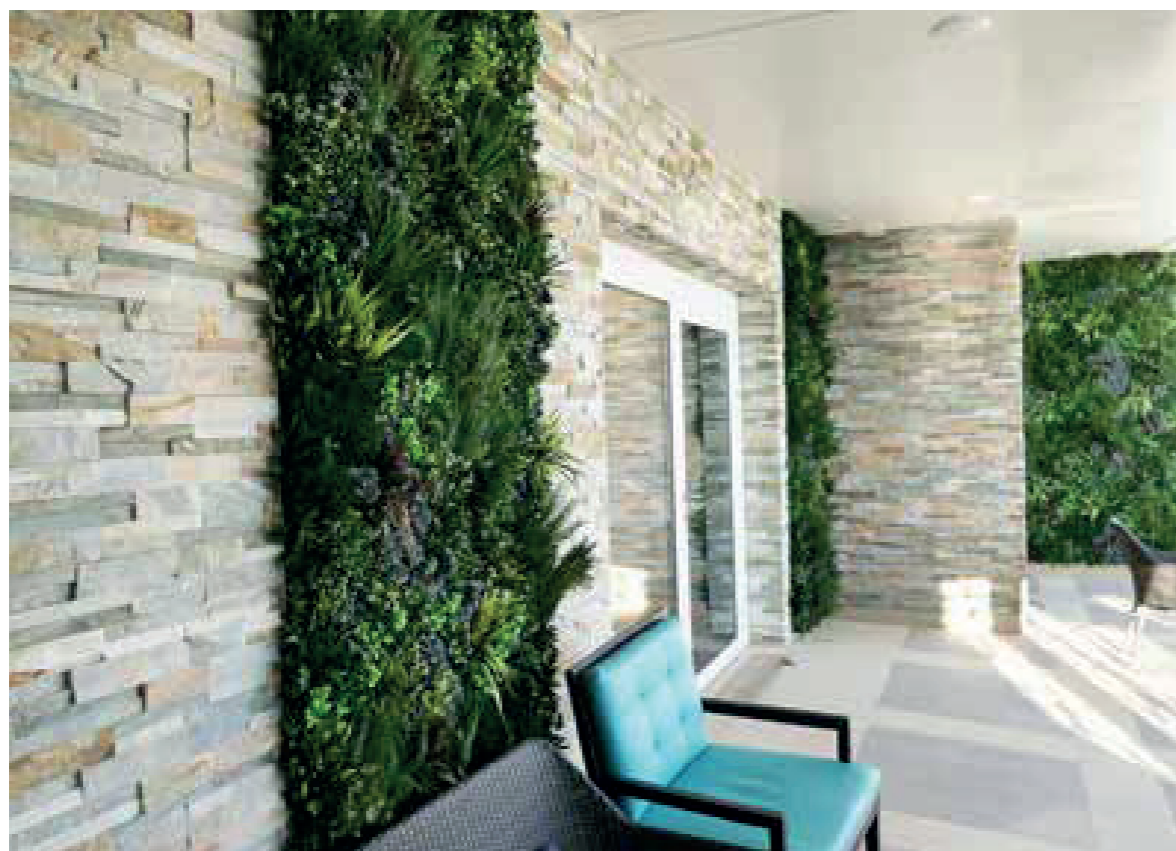

ИСКУССТВЕННАЯ ЗЕЛЕНАЯ СТЕНА НА КРУИЗНОМ ЛАЙНЕРЕ

Наши стены можно найти по всему миру, от небольших частных дворов до крупных коммерческих проектов. Иногда установка немного отличается, например на круизном лайнере Saga. Благодаря сочетанию технологии защиты от УФ и воспламенения они идеально подходят для такой работы, давая клиентам полное спокойствие относительно безопасности и долговечности своей покупки.