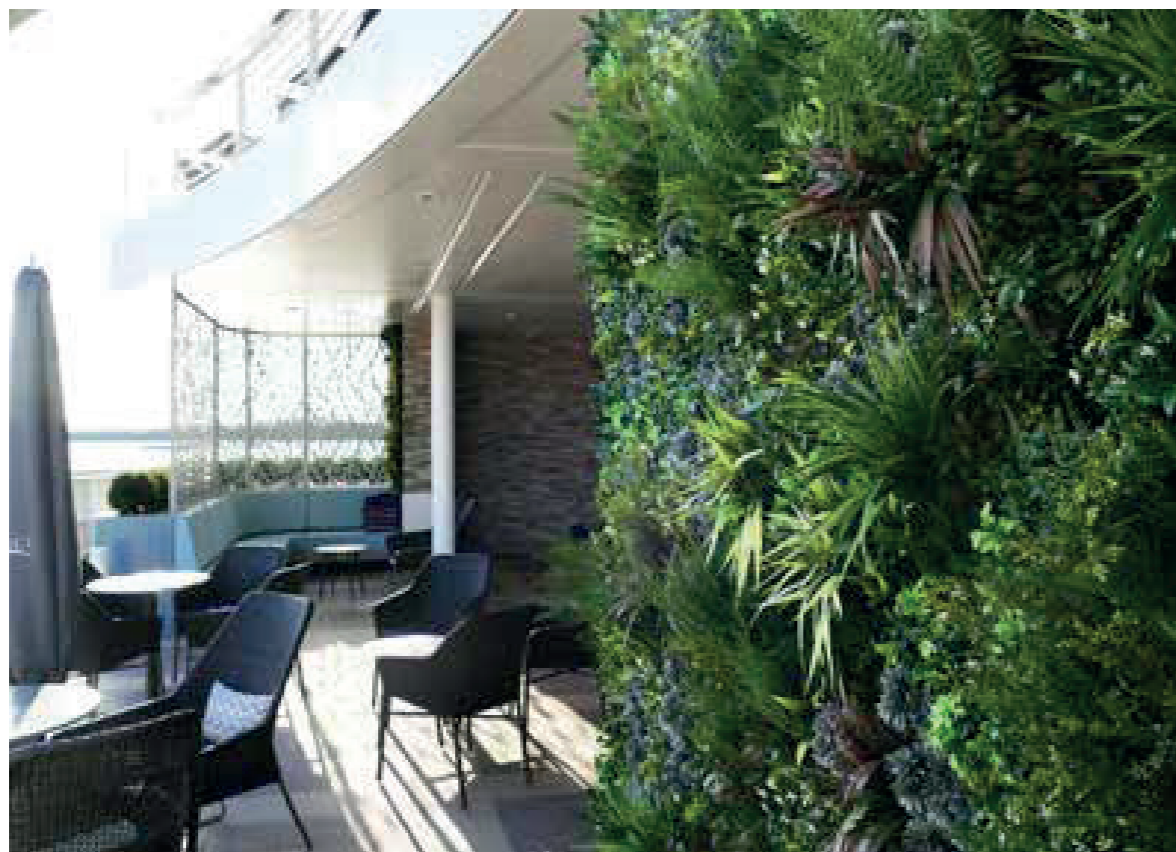

ИСКУССТВЕННАЯ ЗЕЛЕНАЯ СТЕНА НА КРУИЗНОМ ЛАЙНЕРЕ

Наши стены можно найти по всему миру, от небольших частных дворов до крупных коммерческих проектов. Иногда установка немного отличается, например на круизном лайнере Saga. Благодаря сочетанию технологии защиты от УФ и воспламенения они идеально подходят для такой работы, давая клиентам полное спокойствие относительно безопасности и долговечности своей покупки.