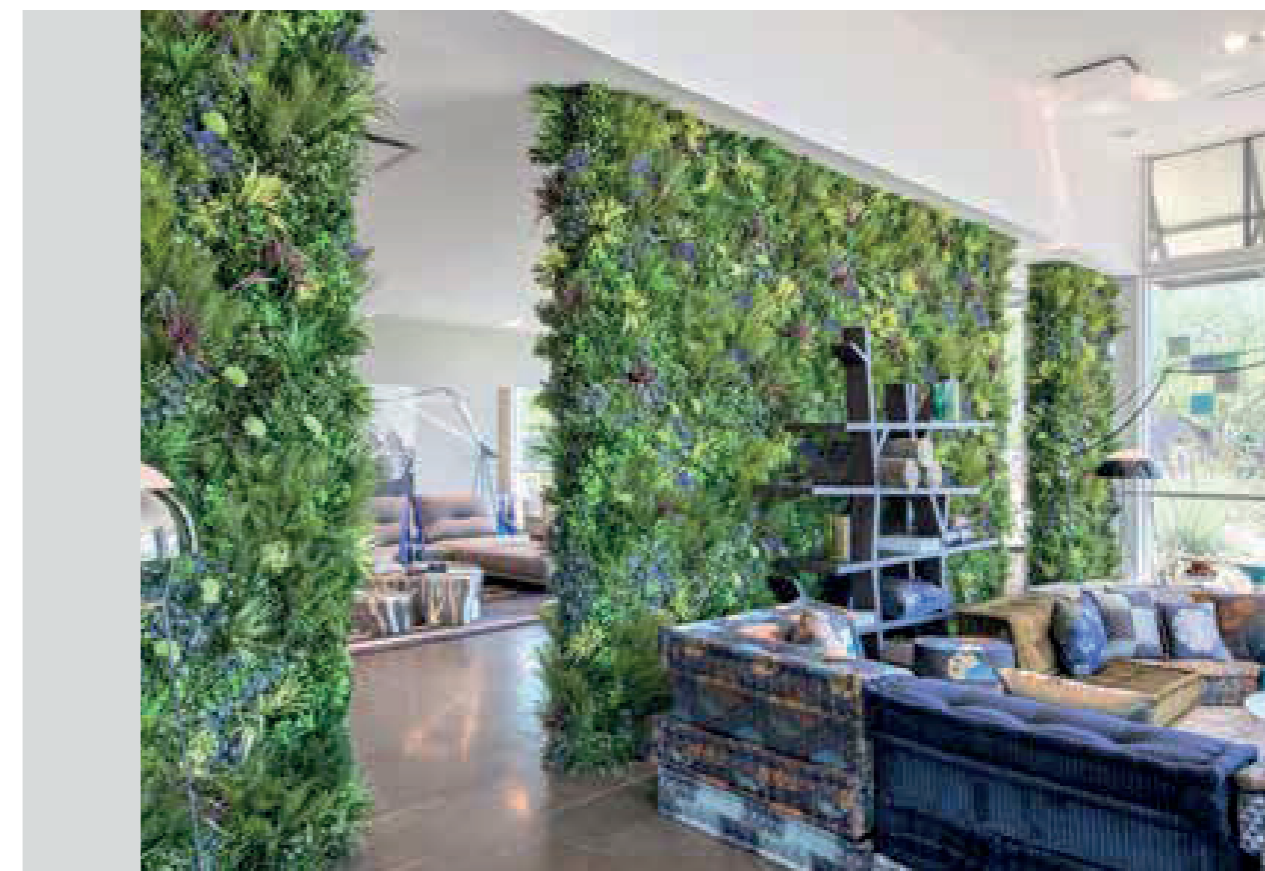

Vistafolia® укрепила свои отношения с Roche Bobois, получив второй заказ на создание потрясающих зеленых экспозиций для выставочного зала французского дизайнера мебели в Скоттсдейле, штат Аризона.

ROCHE BOBOIS — СКОТТСДЕЙЛ, США

Являясь золотым стандартом в искусственных зеленых стенах, Vistafolia® — это единственный бренд в своей категории, который может удовлетворить строгие дизайнерские и технические стандарты Roche Bobois.

VISTAFOLIA LTD. ПОДАРИТЕ СТЕНАМ ЖИЗНЬ