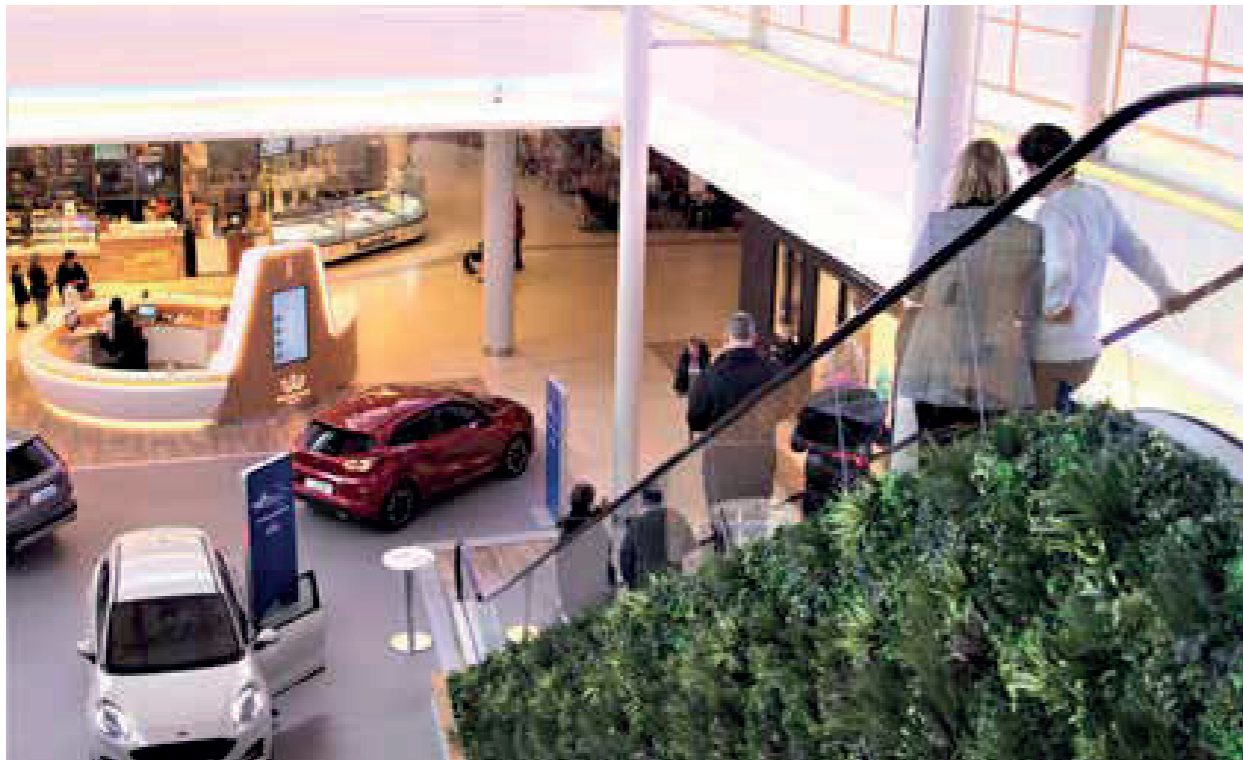

ТЕПЛОЕ ГОСТЕПРИИМНОЕ ПРОСТРАНСТВО

Крупные торговые центры имеют очень строгие правила, регулирующие, что можно и что нельзя устанавливать в целях соблюдения мер безопасности. Ведущая на рынке классификация по пожарной опасности Vistafolia® означает, что наша продукция соответствует даже самым строгим требованиям.

ТОРГОВЫЙ ЦЕНТР — БЕЛЬГИЯ