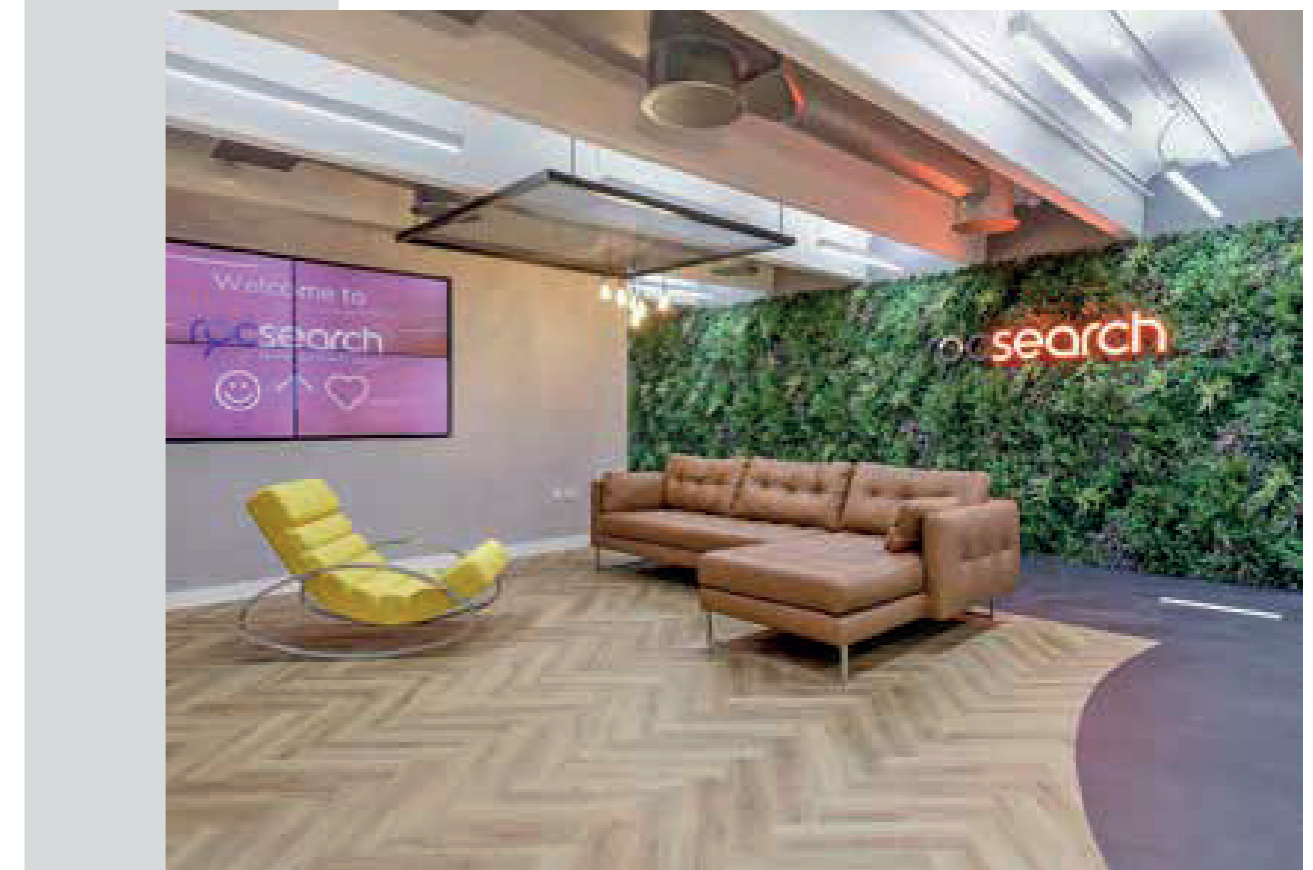

VISTAFOLIA LTD. ПОДАРИТЕ СТЕНАМ ЖИЗНЬ

Легкие и рассчитанные на максимальную гибкость панели Vistafolia® отлично подходят для крыш, обеспечивая привлекательную и практичную альтернативу посадке из живых растений.

Удовлетворяя требованиям клиента к решению с низкими эксплуатационными расходами, панели Vistafolia® доставляют радость, подпитывают рабочую атмосферу и добавляют ненавязчивый декоративный элемент в минималистском дизайне.