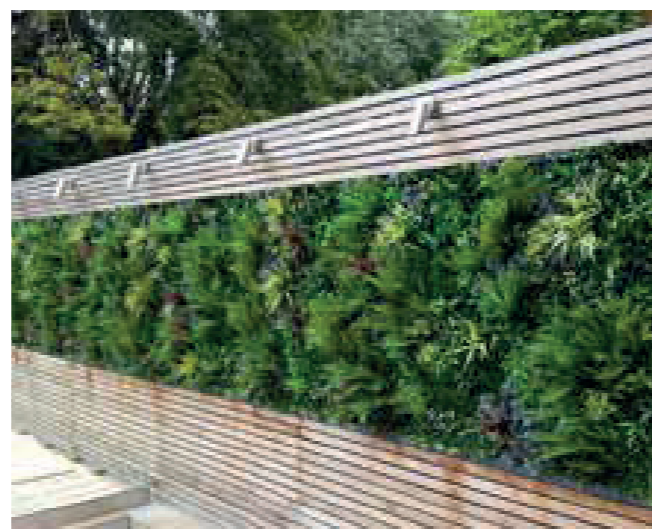

ПРЕОБРАЗИТЕ СВОЮ ОКРУЖАЮЩУЮ ОБСТАНОВКУ

Независимо от того, хотите ли вы украсить небольшой уголок своей кухни или работаете над большим коммерческим проектом, наша команда дизайнеров и технических специалистов сможет это сделать.

МЫ ПРЕВРАТИМ ВАШУ НЕПРИГЛЯДНУЮ СТЕНУ В ГОРОДСКОЙ ОАЗИС