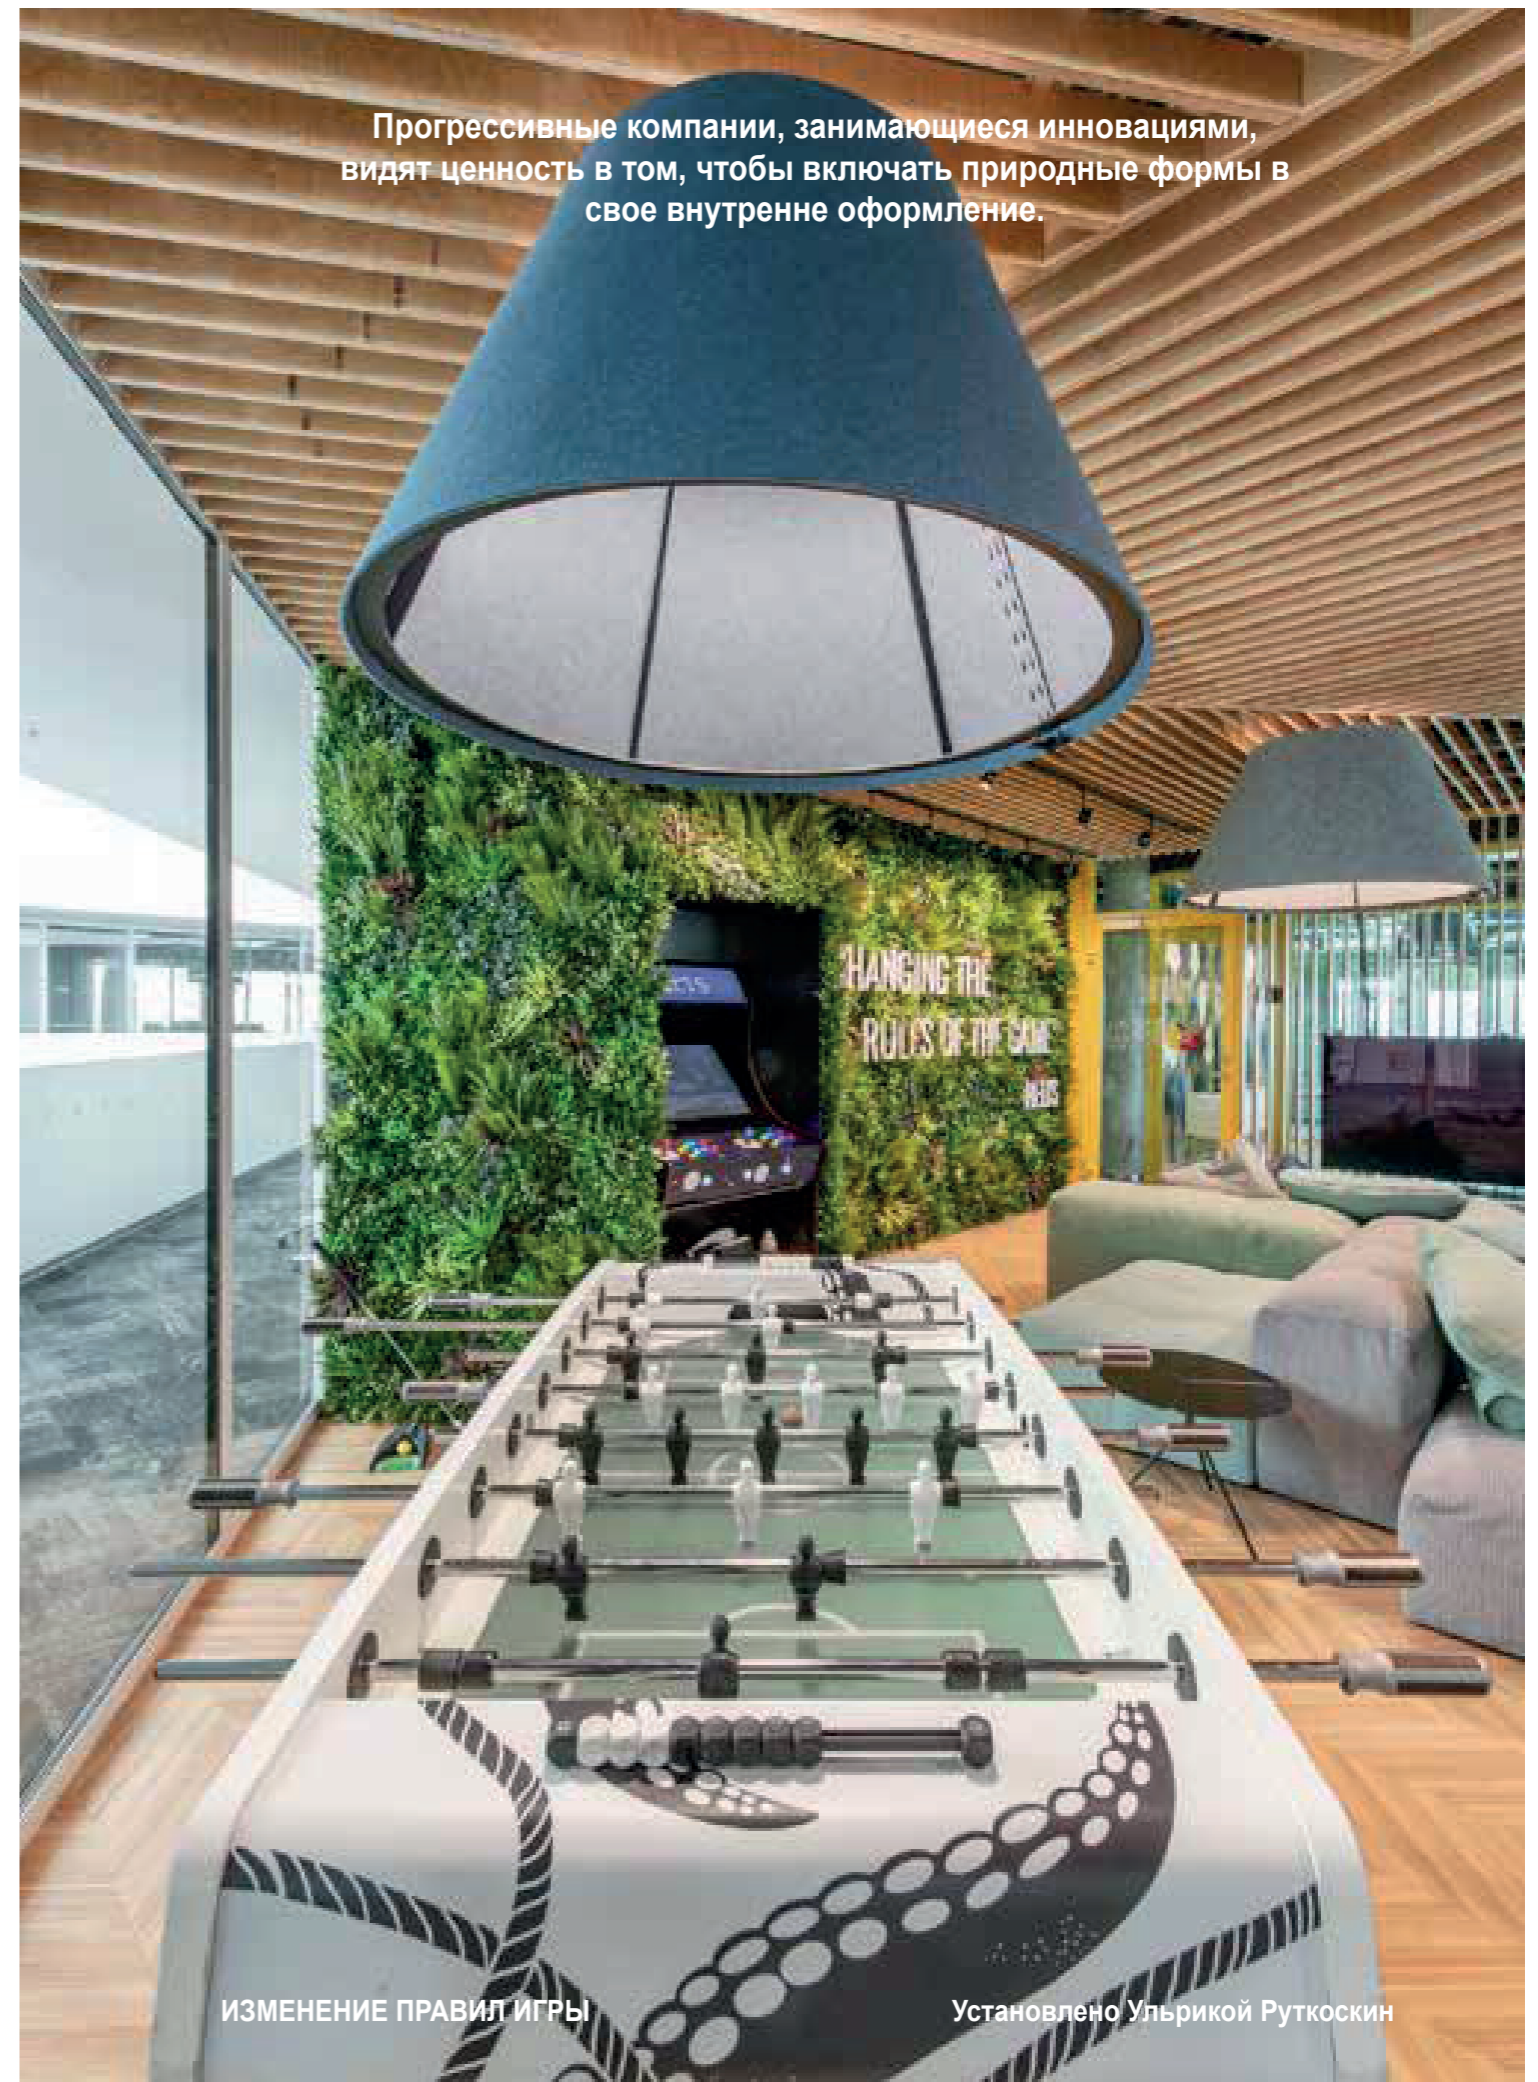

Прогрессивные компании, занимающиеся инновациями, видят ценность в том, чтобы включить природные формы в свое внутренне оформление.

ИЗМЕНЕНИЕ ПРАВИЛ ИГРЫ

Установлено Ульрикой Руткоскин