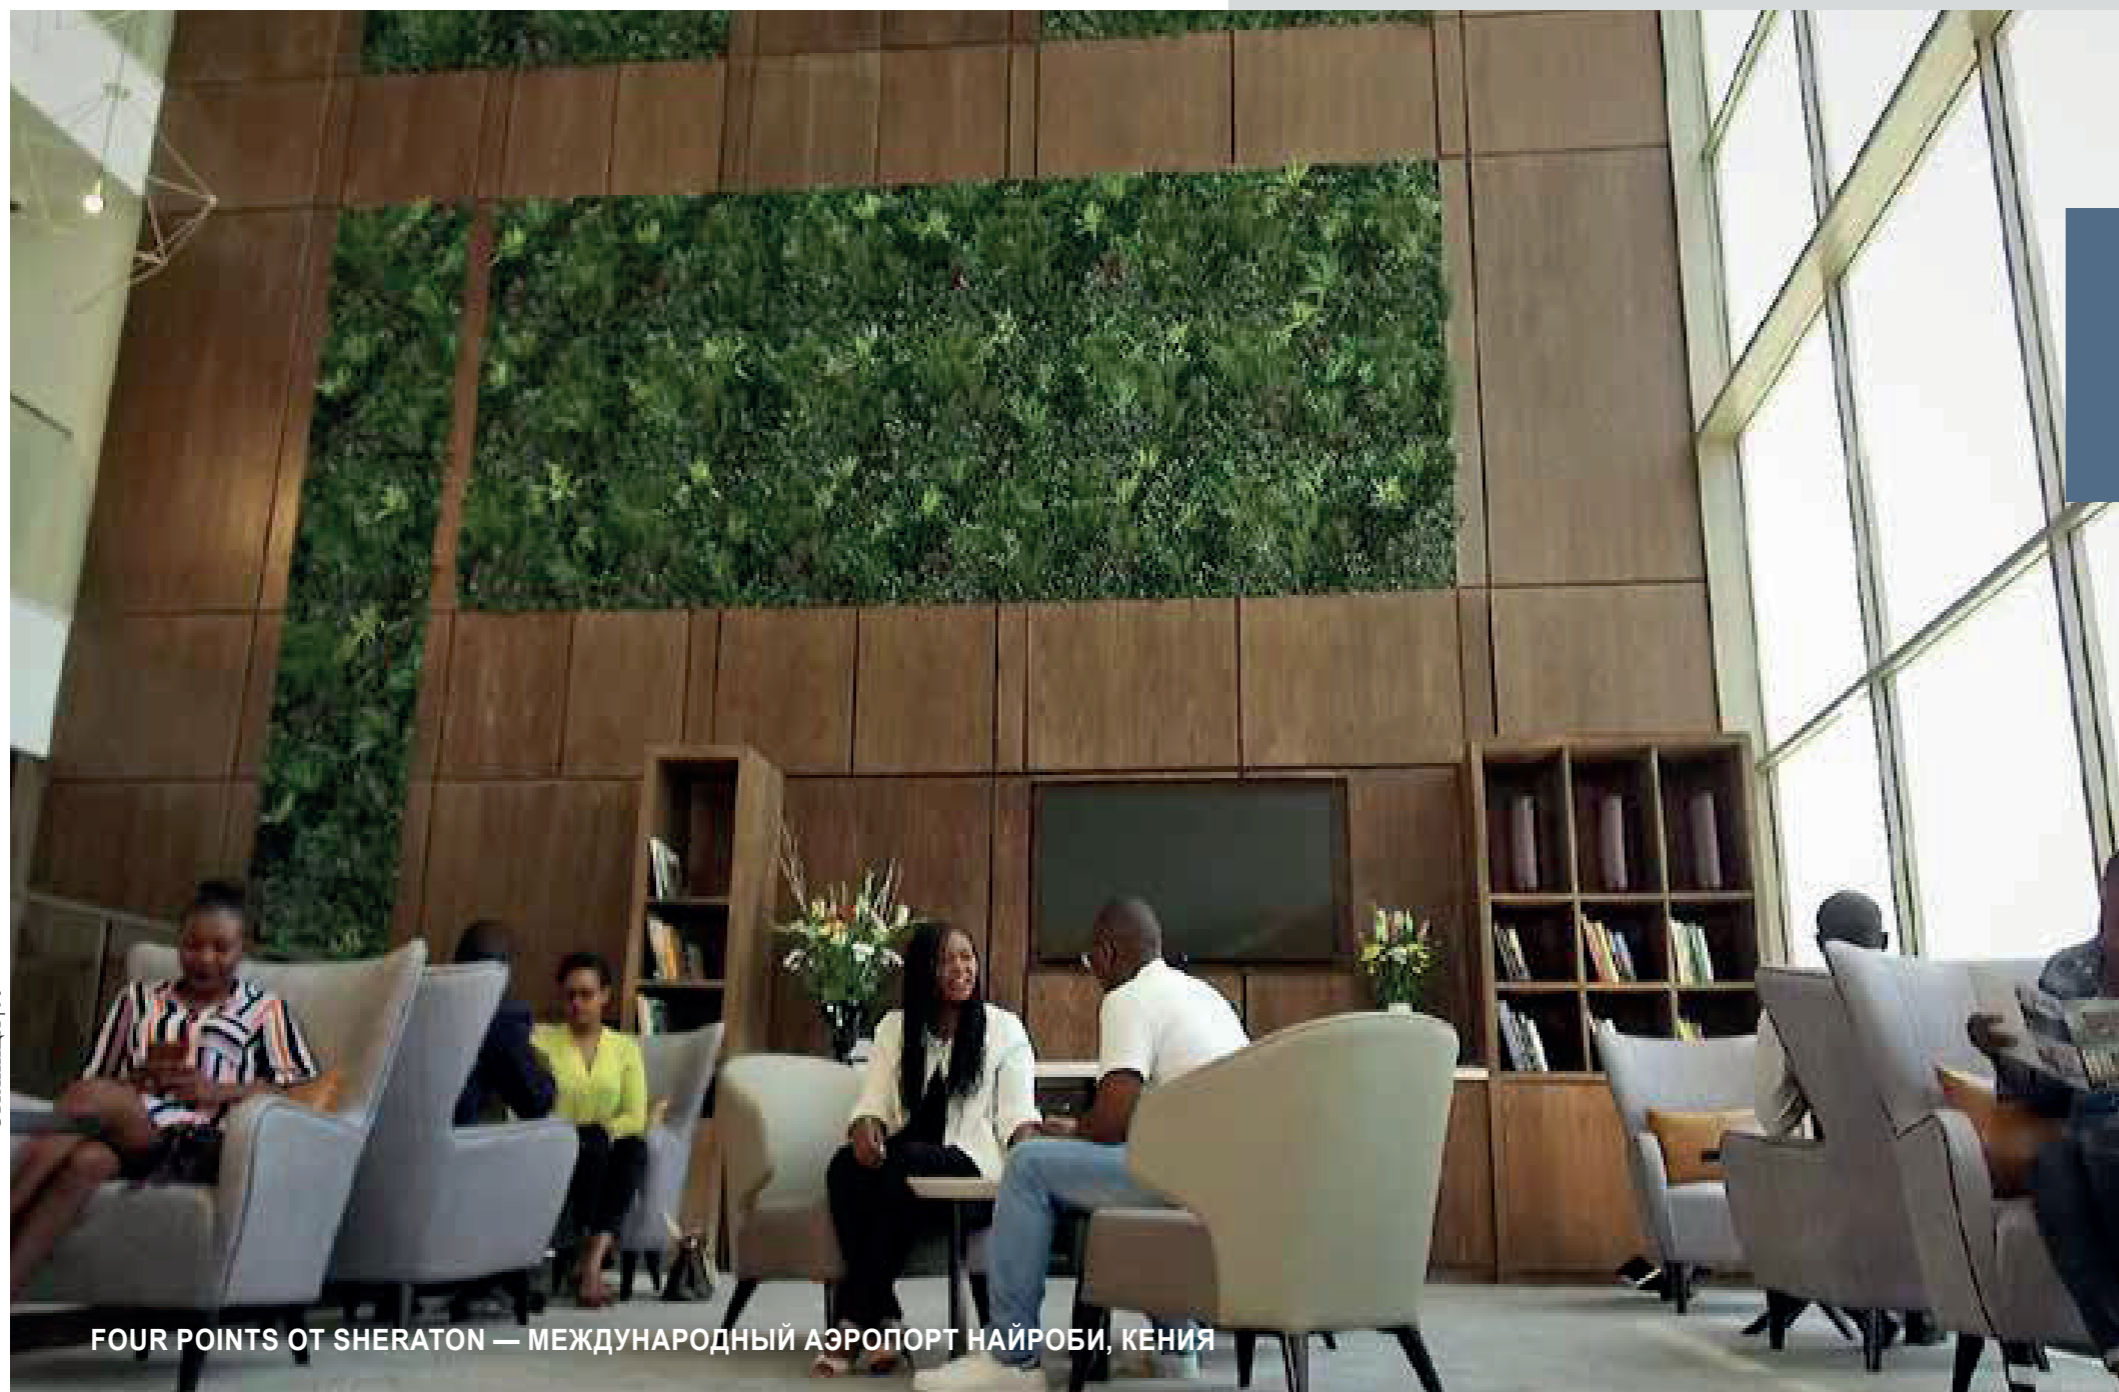

FOUR POINTS OT SHERATON — МЕЖДУНАРОДНЫЙ АЭРОПОРТ НАЙРОБИ, КЕНИЯ

НАДЕЖНО
ИЗГОТОВЛЕНО

ВЫБОР МЕЖДУНАРОДНЫХ БРЕНДОВ

Надежно изготовленная Vistafolia® является единственной системой искусственных зеленых стен на рынке, которая соответствует самым строгим международным импортным требованиям в мире благодаря сертификации ISO 9001 и стандартам ISO в области пожарных и УФ-испытаний.