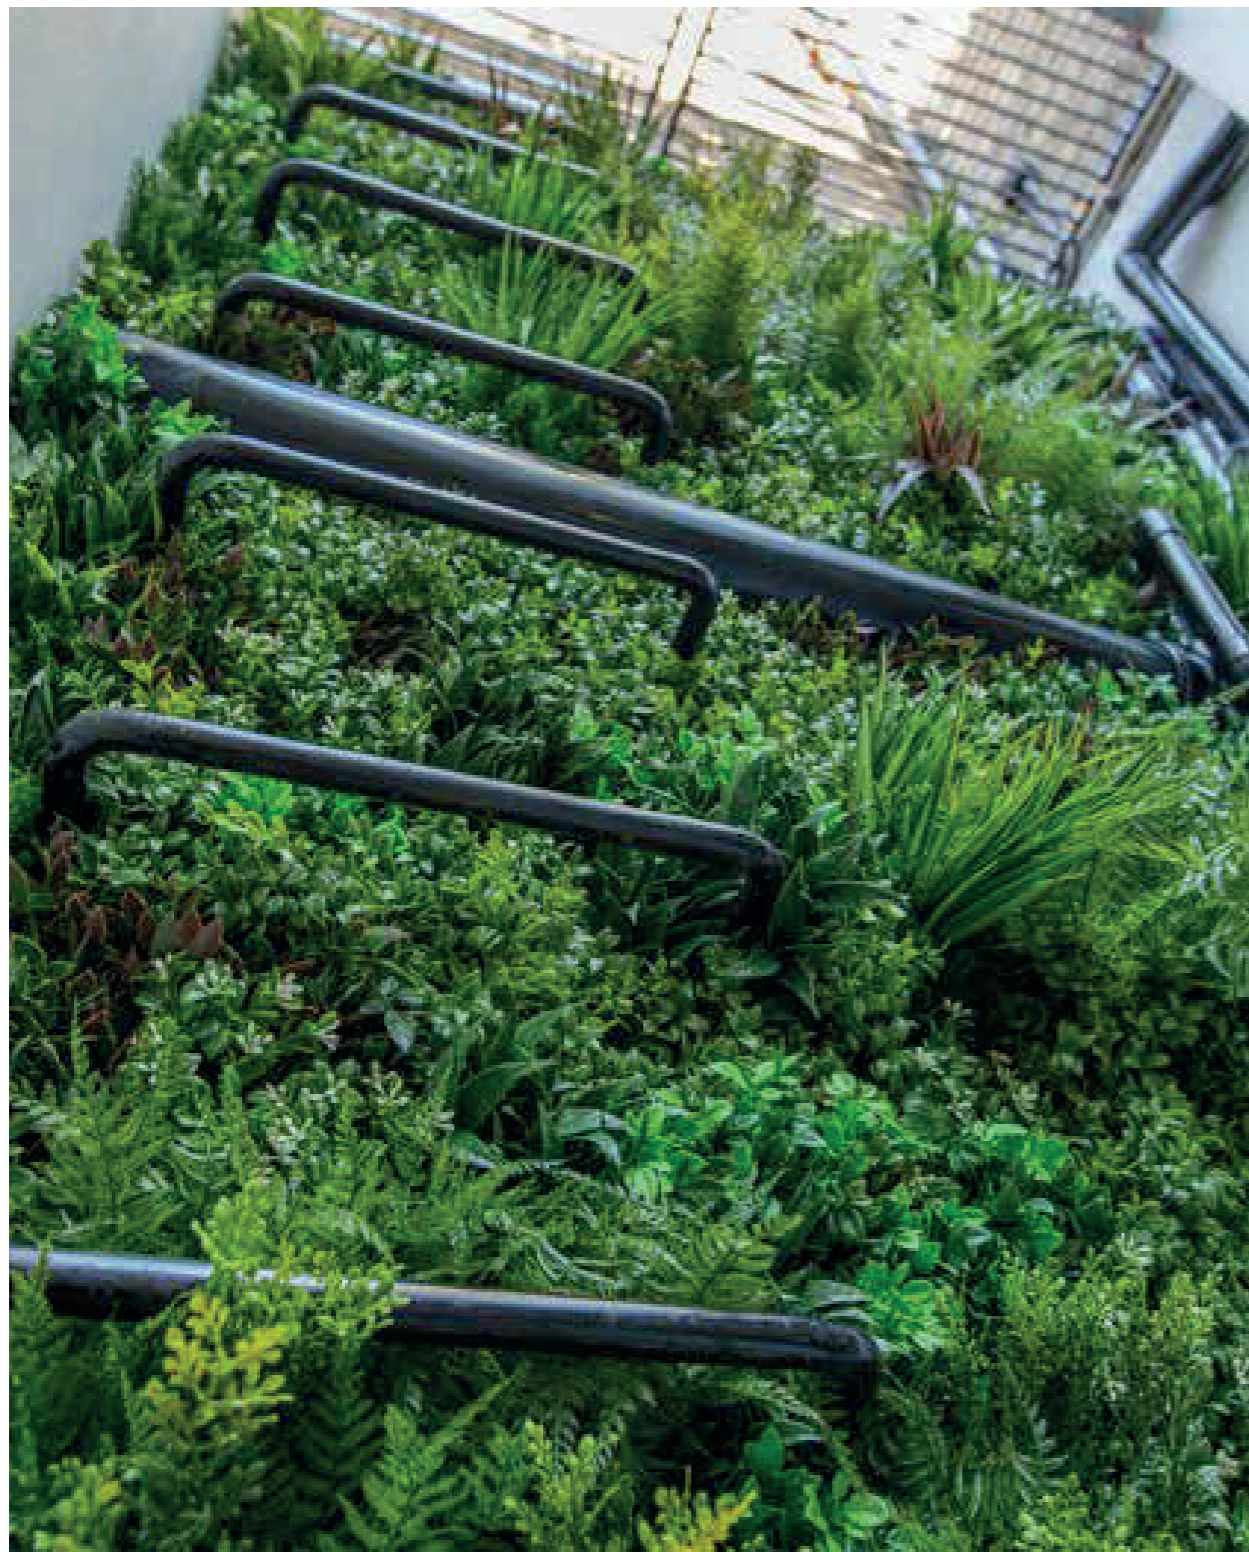

ЛЕСТНИЦА, ВЕДУЩАЯ В ЦОКОЛЬ

КОГДА ИСКУССТВО ВСТРЕЧАЕТСЯ С VISTAFOLIA®

Красивый фон подчеркивает творчество художника, выделяя контуры этой элегантной скульптуры.

ПАРК СКУЛЬПТУР

Периметр этого большого загородного сада очень тенистый: слишком негостеприимный для живых растений. Наша искусственная зеленая стена — идеальное решение, обеспечивающее яркий фон для скульптуры, отгораживая объект от его окружения.

РОСКОШНАЯ ПАЛИТРА ИСКУССТВЕННЫХ РАСТЕНИЙ

Здесь результат использования искусственной посадки намного лучше, чем при использовании живых растений. Выгляда совершенно органично, Vistafolia® сплетается вместе вокруг металлических перекладин и трансформирует эту функциональную спасательную лестницу, придавая ей вид современного произведения искусства.