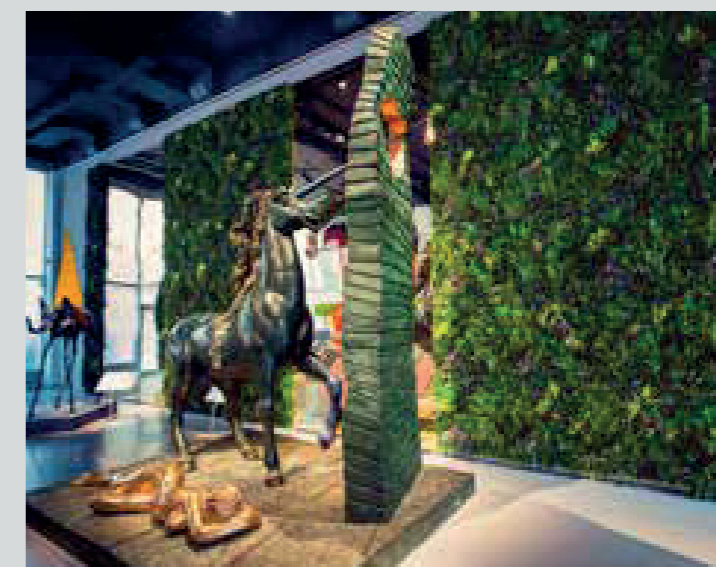

САНКТ-ПЕТЕРБУРГ, РОССИЯ